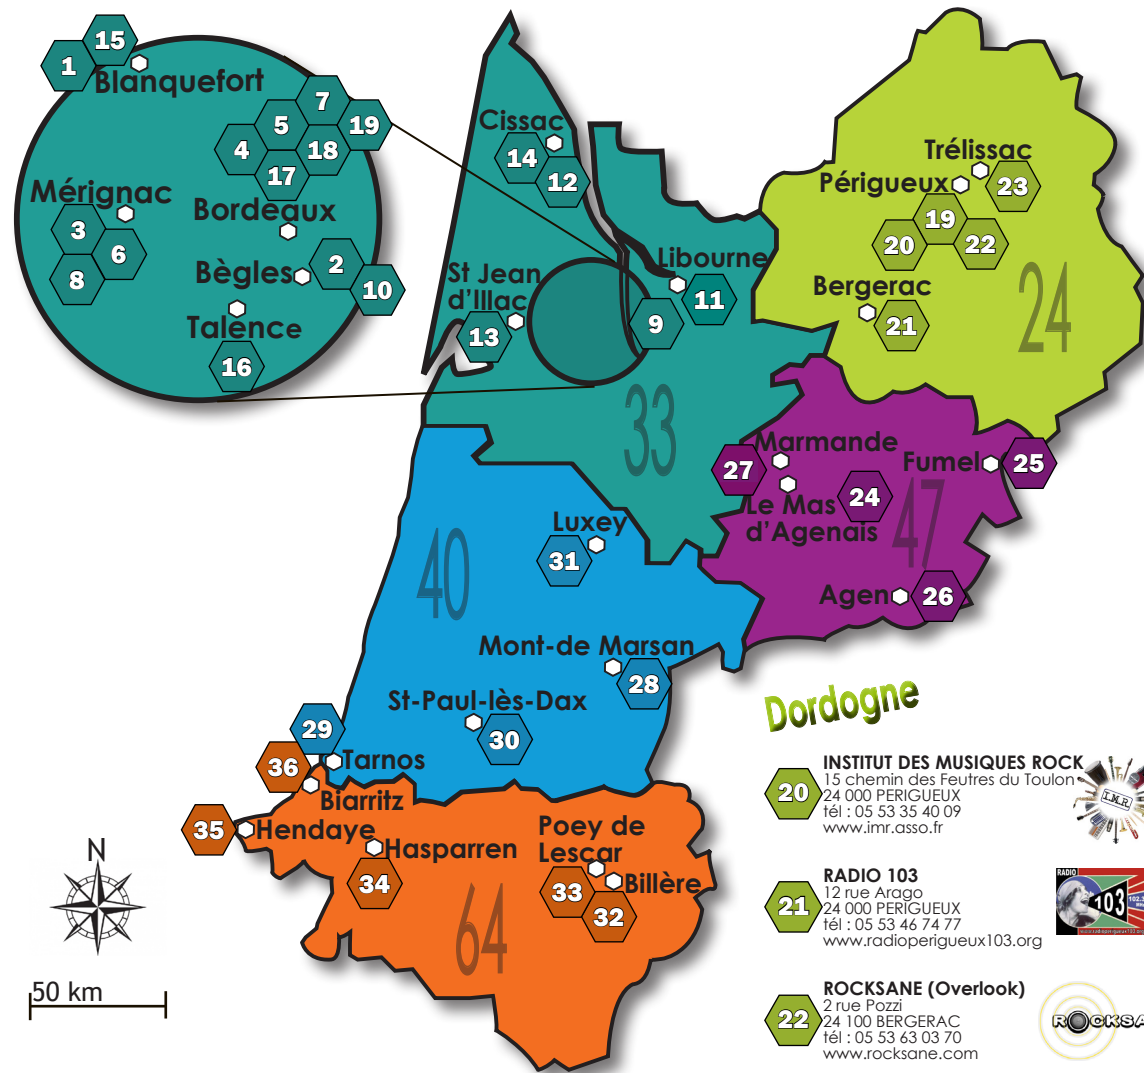

LES ADHÉRENTS DU RAMA EN AQUITAINE - mars 2011

Gironde

1 ABC 8 rue Raymond Valet 33 290 BLANQUEFORT tél : 05 57 93 12 93 www.abc-blanquefort.fr	8 KRAKATOA (Transrock) 3 avenue Victor Hugo 33 700 MERIGNAC tél : 05 56 24 34 29 www.krakatoa.org	15 RIG BP 66 33 292 BLANQUEFORT CEDEX tél : 05 56 35 60 16 www.rigfm.fr
2 AGEC 95 avenue Alexis Capelle 33 130 BEGLES CEDEX tél : 09 79 72 42 10 www.agec-culture.com	9 LE ROCHER DE PALMER 1 rue Aristide Briand 33 152 CENON tél : 05 56 74 80 00 www.lerocherdepalmer.fr	16 ROCK ET CHANSON (Arema) 181 rue François Boucher 33 400 TALENCE tél : 05 57 35 32 32 www.rocketchanson.com
3 ARIANE PRODUCTIONS 3 rue Edgard Poe 33 700 MERIGNAC tél : 05 56 96 50 44 www.arianeproductions.com	10 LES SANGLIERS SONT LACHÉS c/o ND Musique - BP 55 33 322 BEGLES CEDEX tél : 05 56 85 61 88 www.lesrdvdeternesneuves.com	17 ROCKSCHOOL BARBEY (Pad) 18 cours Barbey 33 800 BORDEAUX tél : 05 56 33 66 00 www.rockschool-barbey.com
4 CIAM 35 rue Leyteire 33 000 BORDEAUX tél : 05 56 91 26 65 www.le-ciam.com	11 LUCANE MUSIQUES 36 rue du 1er roc Place de l'Armistice 33 500 LIBOURNE tél : 05 57 25 36 65 www.lucane-music.com	18 TROISQUATRE ! 6 place Camille Pelletan 33 000 BORDEAUX tél : 05 56 91 79 54 www.troisquatre.com
5 EDITIONS MELANIE SETEUN éditions seteun 42 rue Eugène Ténot 33 800 BORDEAUX tél : 09 52 85 88 12 www.seteun.net	12 MUSIC'ACTION PROD 53 routes des Gunes 33 250 CISSAC MEDOC tél : 05 56 73 92 92 www.musicaction.fr	19 VICIOUS CIRCLE BP 15 33 031 BORDEAUX CEDEX tél : 05 57 59 14 13 www.viciouscircle.fr
6 EFFORT 2 CONSCIENCE Résidence Les Fauvettes 24 rue Fernand Grosse /A 22 33 700 MERIGNAC tél : 06 61 48 86 21 www.effort2conscience.com	13 RADIOBLAGON 54 allée de Tillon 33 127 SAINT JEAN D'ILLAC tél : 06 77 86 97 64 www.radioblagon.com	

Dordogne

20 INSTITUT DES MUSIQUES ROCK 15 chemin des Feutres du Toulon 24 000 PERIGUEUX tél : 05 53 35 40 09 www.imr.asso.fr
21 RADIO 103 12 rue Arago 24 000 PERIGUEUX tél : 05 53 46 74 77 www.radioperigueux103.org
22 ROCKSANE (Overlook) 2 rue Pozzi 24 100 BERGERAC tél : 05 53 63 03 70 www.rocksame.com
23 SANS RESERVE 192 route d'Angoulême 24 000 PERIGUEUX tél : 05 53 06 12 73 www.sans-reserve.org
24 TINTAMART Le Bout du Monde 24 750 TRELISSAC tél : 05 53 54 78 30 www.tintamart.free.fr

Lot-et-Garonne

7 FEPPIA BP 15 33 031 BORDEAUX CEDEX tél : 05 57 59 14 13 www.feppia.org
25 ACMA Mairie Annexe 47 430 LE MAS D'AGENAIS tél : 05 53 89 57 72
26 AFTER BEFORE 108 rue 47 500 FUMEL tél : 05 53 41 63 44 www.after-before.org
27 FLORIDA (ADEM) 95 boulevard Carnot 47 005 AGEN CEDEX tél : 05 53 47 59 54 www.le-florida.org
28 MR POWER Place de l'Hôtel de Ville 47 200 MARMANDE tél : 05 53 20 65 59 www.garorock.com

Landes